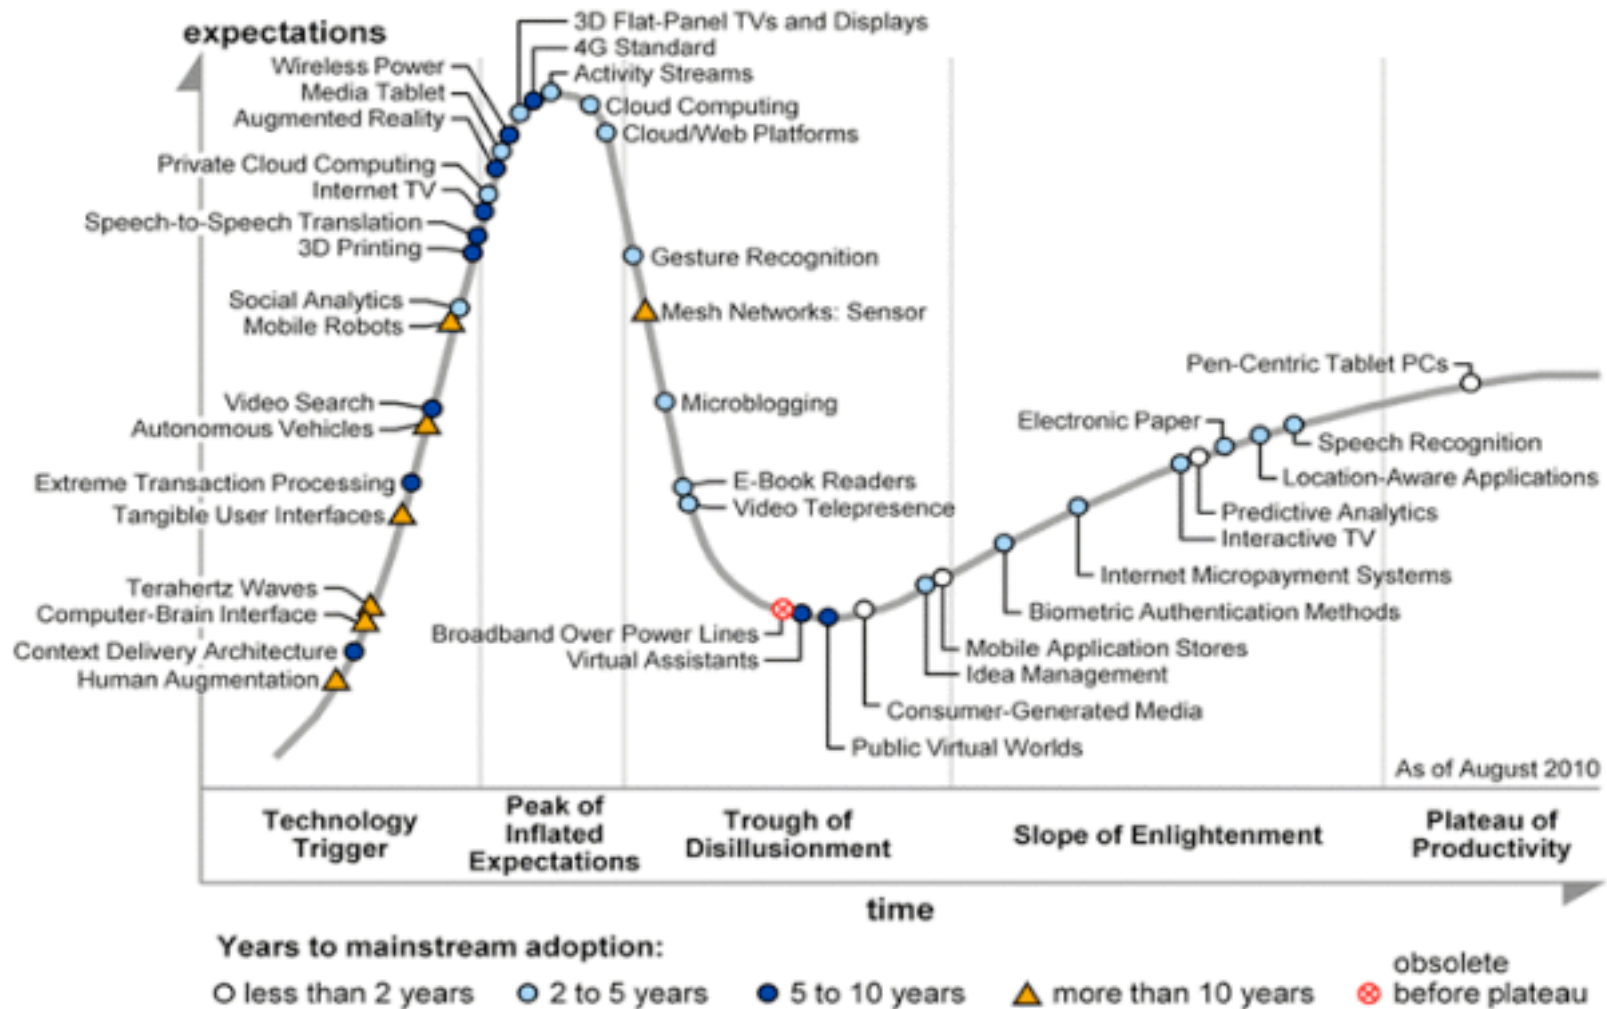

always ON

○ any
device

○ any
time

realiteit vandaag

alles & iedereen verbonden met het netwerk

gemiddelde studeerkamer

spontaneous, intelligent, distributed computing

sociale netwerken “het gesprek”

Facebook

500 miljard minuten Facebook per maand

25 miljard stuks hoeveelheid "content" per maand

just a decade → everywhere

het internet van intelligente dingen

lifecycle curve

het internet van dingen

revolutie beleving doorsnee gebruiker

The Interactions & Relationships Between & Amongst Devices, People & Systems

Will Drive Future Differentiation - Not Just Features & Isolated Capabilities

intelligente koelkast

intelligente weegschaal

[Video demo >](#)

The WiFi Body Scale

Monitor your health. For the long term.

Hans Appel

rustig slapen en wakker worden

① sleep with zeo

Every morning when you wake up, see **how long** and **how well** you slept right at your bedside.